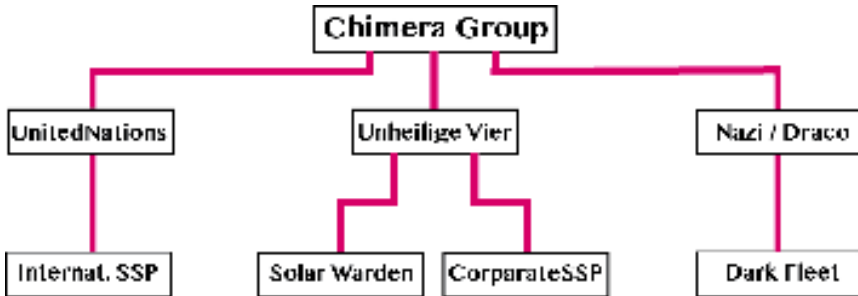

040 Bericht über unseren Status im Sonnensystem

vom 23.Mai 2016

Quelle: <http://trans-information.net/bericht-ueber-den-status-im-sonnensystem-vom-23-mai-2016/>

Die Oortsche Wolke, die sich ein paar Lichtjahre jenseits des äusseren Sonnensystems erstreckt, ist voll von Mutterschiffen der Galaktischen Konföderation, einer grossen Ansammlung von Vertretern von Hunderttausenden von positiven Rassen aus der ganzen Galaxis:

https://de.wikipedia.org/wiki/Oortsche_Wolke

Sie haben sich hier versammelt, um beim Kompressions-Durchbruch zu assistieren. Die Lichtkräfte (die Zentral-Rasse, die Galaktische Konföderation, die Plejadier, Sirianer, Andromedaner, Arkturianer, der Widerstand ...) arbeiten immer noch, um die Chimera-Barriere an der Termination Schock-Region der Heliosphäre im äusseren Sonnensystem aufzulösen.

Ein Grund, warum das so lange dauert, ist, dass alle ursprünglich von

der Erde stammenden Geheimen Weltraumprogramme von der Chimera in den letzten Jahrzehnten infiltriert worden sind:

Die Chimera-Gruppe manipulierte eine SSP-Fraktion gegen die andere, kontrollierte den Fluss von Intel und diktierte den Verlauf der Ereignisse in unserem Sonnensystem, indem sie viele wichtige Vertreter aller Fraktionen als Geisel nahm. Alle SSP-Fraktionen, die nicht durch die Chimera kontrolliert wurden, sind der Galaktischen Konföderation bereits im Jahre 2012 oder früher als Mitglied beigetreten. Dies ist der Grund, warum der Widerstand damals im Jahr 2012 dachte, dass das Sonnensystem schon frei von Dunkelheit war.